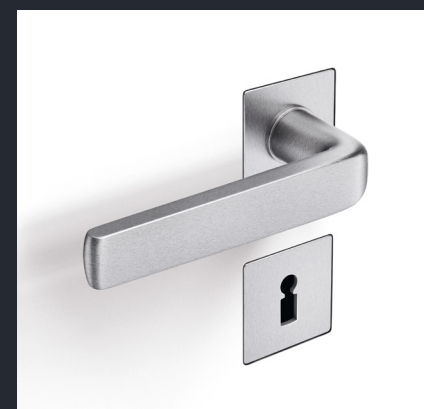

BK.9

BK.10

BK.11

Türdrücker **eckig**

BK.1E

BK.2E

BK.3E

BK.5E

BK.6E

BK.6E white

BK.10E

BK.11E

Merkmale **rund**

Oberflächen

-  Edelstahl fein matt
-  Edelstahl glänzend poliert
-  Alu gestrahlt schwarz
-  PVD Messing glänzend poliert

Technische Ausführung

Verschraubung: beidseitig unsichtbar

Merkmale **eckig**

Oberflächen

-  Edelstahl fein matt
-  Edelstahl glänzend poliert
-  PVD Edelstahl schwarz matt
-  PVD Messing glänzend poliert

Technische Ausführung

Verschraubung: einseitig unsichtbar

Oberflächen

Alu gestrahlt schwarz

PVD Messing glänzend poliert

PVD Edelstahl schwarz matt

TÜRDRÜCKER

für »SCHÖNE TÜREN«

Alle **Modelle** zeigen wir Ihnen in flächenbündiger Ausführung, weil wir von der eleganten Optik überzeugt sind.