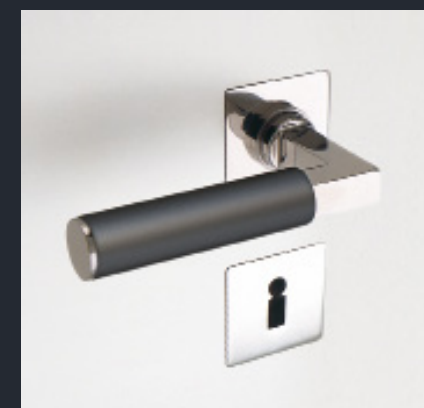

BK.9

BK.10

BK.11

Türdrücker **eckig**

BK.1E

BK.2E

BK.3E

BK.5E

BK.6E

BK.6E white

BK.10E

BK.11E

Merkmale **rund**

Oberflächen

-  Edelstahl fein matt
-  Edelstahl glänzend poliert
-  Alu gestrahlt schwarz
-  PVD Messing glänzend poliert

Technische Ausführung

Verschraubung: beidseitig unsichtbar

Merkmale **eckig**

Oberflächen

-  Edelstahl fein matt
-  Edelstahl glänzend poliert
-  PVD Edelstahl schwarz matt
-  PVD Messing glänzend poliert

Technische Ausführung

Verschraubung: einseitig unsichtbar

Oberflächen

Alu gestrahlt schwarz

PVD Messing glänzend poliert

PVD Edelstahl schwarz matt

TÜRDRÜCKER

für »SCHÖNE TÜREN«

Alle **Modelle** zeigen wir Ihnen in flächenbündiger Ausführung, weil wir von der eleganten Optik überzeugt sind.