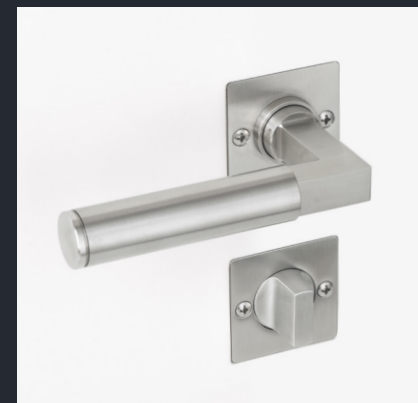

Verschraubung: beidseitig unsichtbar

Merkmale **eckig**

Oberflächen

-  Edelstahl fein matt
-  Edelstahl glänzend poliert
-  PVD Edelstahl schwarz matt
-  PVD Messing glänzend poliert

Technische Ausführung

Verschraubung: einseitig unsichtbar

Oberflächen

Alu gestrahlt schwarz

PVD Messing glänzend poliert

PVD Edelstahl schwarz matt

TÜRDRÜCKER

für »SCHÖNE TÜREN«

Alle **Modelle** zeigen wir Ihnen in flächenbündiger Ausführung, weil wir von der eleganten Optik überzeugt sind.

Beispiel:
Fenstergriff BK.9

Beispiel:
Fenstergriff BK.5E

Langschild

Ausführung als Langschild ist für alle Drückermodelle möglich.

Oberflächen

- Edelstahl fein matt
- Edelstahl glänzend poliert
- PVD Edelstahl schwarz matt
- PVD Messing glänzend poliert

Technische Ausführung

Verschraubung: beidseitig sichtbar

Beispiel: BK.6 Langschild

WC-Verriegelung eckig oder rund

Beispiel: BK.5, Ausführung für alle Modelle möglich

Beispiel: BK.5E, Ausführung für alle Modelle möglich