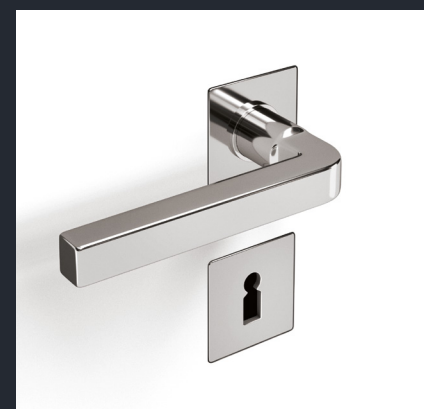

BK.9

BK.10

BK.11

Türdrücker **eckig**

BK.1E

BK.2E

BK.3E

BK.5E

BK.6E

BK.6E white

BK.10E

BK.11E

Merkmale **rund**

Oberflächen

-  Edelstahl fein matt
-  Edelstahl glänzend poliert
-  Alu gestrahlt schwarz
-  PVD Messing glänzend poliert

Technische Ausführung

Verschraubung: beidseitig unsichtbar

Merkmale **eckig**

Oberflächen

-  Edelstahl fein matt
-  Edelstahl glänzend poliert
-  PVD Edelstahl schwarz matt
-  PVD Messing glänzend poliert

Technische Ausführung

Verschraubung: einseitig unsichtbar

Oberflächen

Alu gestrahlt schwarz

PVD Messing glänzend poliert

PVD Edelstahl schwarz matt

TÜRDRÜCKER

für »SCHÖNE TÜREN«

Alle **Modelle** zeigen wir Ihnen in flächenbündiger Ausführung, weil wir von der eleganten Optik überzeugt sind.