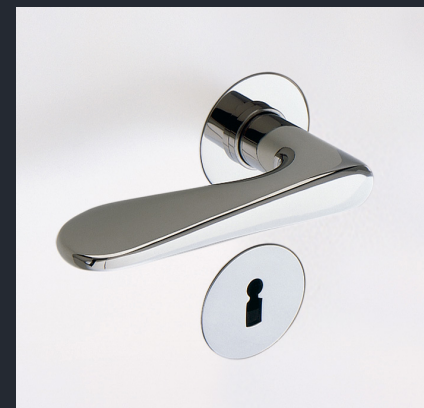

Türdrücker **rund**

BK.1

BK.2

BK.3

BK.5

BK.6

BK.6 white

BK.8

BK.6E

BK.6E white

BK.10E

BK.11E

Merkmale **rund**

Oberflächen

-  Edelstahl fein matt
-  Edelstahl glänzend poliert
-  Alu gestrahlt schwarz
-  PVD Messing glänzend poliert

Technische Ausführung

Verschraubung: beidseitig unsichtbar

Merkmale **eckig**

Oberflächen

-  Edelstahl fein matt
-  Edelstahl glänzend poliert
-  PVD Edelstahl schwarz matt
-  PVD Messing glänzend poliert

Technische Ausführung

Verschraubung: einseitig unsichtbar

Oberflächen

Alu gestrahlt schwarz

PVD Messing glänzend poliert

PVD Edelstahl schwarz matt

TÜRDRÜCKER

für »SCHÖNE TÜREN«

Alle **Modelle** zeigen wir Ihnen in flächenbündiger Ausführung, weil wir von der eleganten Optik überzeugt sind.