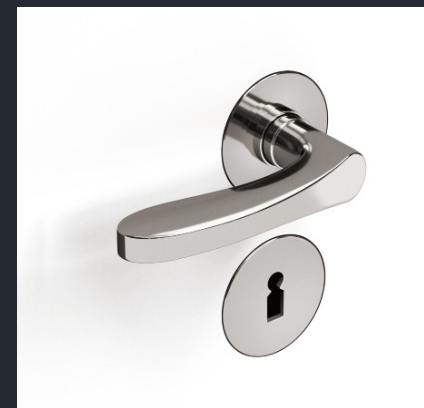

Türdrücker **rund**

BK.1

BK.2

BK.3

BK.5

BK.6

BK.6 white

BK.8

BK.6E

BK.6E white

BK.10E

BK.11E

Merkmale **rund**

Oberflächen

-  Edelstahl fein matt
-  Edelstahl glänzend poliert
-  Alu gestrahlt schwarz
-  PVD Messing glänzend poliert

Technische Ausführung

Verschraubung: beidseitig unsichtbar

Merkmale **eckig**

Oberflächen

-  Edelstahl fein matt
-  Edelstahl glänzend poliert
-  PVD Edelstahl schwarz matt
-  PVD Messing glänzend poliert

Technische Ausführung

Verschraubung: einseitig unsichtbar

Oberflächen

Alu gestrahlt schwarz

PVD Messing glänzend poliert

PVD Edelstahl schwarz matt

TÜRDRÜCKER

für »SCHÖNE TÜREN«

Alle **Modelle** zeigen wir Ihnen in flächenbündiger Ausführung, weil wir von der eleganten Optik überzeugt sind.