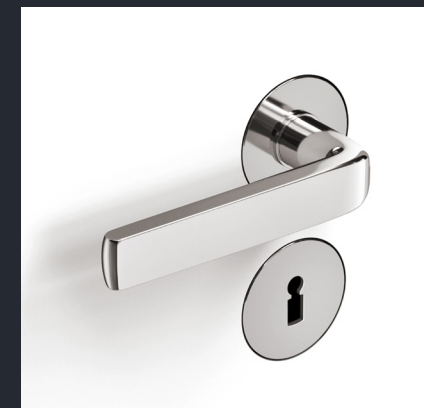

Türdrücker **rund**

BK.11

Türdrücker **eckig**

Merkmale **rund**

Oberflächen

- Edelstahl fein matt
- Edelstahl glänzend poliert
- Alu gestrahlt schwarz
- PVD Messing glänzend poliert

Technische Ausführung

Verschraubung: beidseitig unsichtbar

Merkmale **eckig**

Oberflächen

- Edelstahl fein matt
- Edelstahl glänzend poliert
- PVD Edelstahl schwarz matt
- PVD Messing glänzend poliert

Technische Ausführung

Verschraubung: einseitig unsichtbar

Oberflächen

TÜRDRÜCKER

für »SCHÖNE TÜREN«

Alle **Modelle** zeigen wir Ihnen in flächenbündiger Ausführung, weil wir von der eleganten Optik überzeugt sind.

Übrigens: Sie können ganz auf die Schlüsselrosetten verzichten – die Ausstrahlung der Tür wird noch schlichter. Beispiele dazu zeigen wir im Internet oder in unseren Türprospekten.

Entscheiden Sie selbst welche Drückergarnitur Ihnen am besten gefällt und wählen dazu die perfekte Ergänzung:

FENSTERGRIFFE

passend zu allen Modellen!

Für ein vollkommen stimmiges Gesamtbild Ihres Interieurs gibt es zu jedem unserer Türdrückermodelle einen Fenstergriff als Pendant.

Alle Türdrücker und Fenstergriffe sind hochwertig verarbeitet und von bester Qualität: »Made in Germany«!

Beispiel:
Fenstergriff BK.9

Beispiel:
Fenstergriff BK.5E