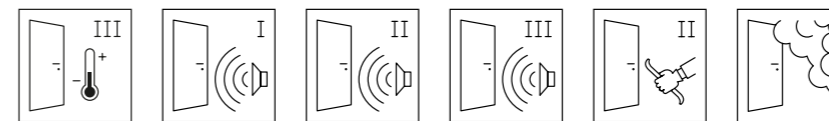

WAT System

02

Große Variantenvielfalt
in allen Bereichen

Premium Klasse

Eine Wohnungsabschlusstür, die zu fast allen Designserien von HUGA passt, bietet das WAT System 02. Optionale Funktionsmöglichkeiten und große Maximalmaße erweitern den Einsatzbereich des Systems 02.

VORTEILE

- optimales Preis-Leistungsverhältnis
- hohe Variantenvielfalt in den Funktionen, Beschlägen und Abmessungen
- große Designvielfalt

STANDARD AUSSTATTUNG

- Klimaklasse 3/Schallschutzklasse 2
- Standardschloss 20/55 PZ
- dreiteiliges Band V4426 WF
- Schall-Ex

ABMESSUNGEN

- ca. 46 mm Dicke
- bis 2.235 x 1.110 mm

AUSFÜHRUNGEN

- einflügelig
- gefälzt
- stumpf
- mit Oberteil

DESIGNSERIEN

- BASIC Durat
- BASIC Echtlack
- CONCEPT Signum
- CONCEPT Accura
- CONCEPT Alesa
- CONCEPT Cava
- CONCEPT Versio [ohne Hochglänzend]
- CLASSIC Piano [nur KK3/SK2/RC2]

SONDER AUSSTATTUNG

- RC2 Ausstattung 1 bis max. 2.110 x 985 mm [Doppelstulpschloss, Aushebelsicherung, VX-Bänder Edelstahl]
- RC2 Ausstattung 2 [3-Punkt-Verriegelung verzinkt, Aushebelsicherung, VX-Bänder Edelstahl]
- 3-Punkt-Verriegelung
- Türspaltsicherung
- Spion
- E-Spion
- PortaMatic
- Obentürschließer
- Obentürschließer verdeckt
- Drehflügelantrieb

WEITERE FUNKTIONEN

- Schallschutzklasse 1
- Schallschutzklasse 3 [ohne Oberteil]
- Einbruchschutz RC2 [ohne Oberteil]
- Rauchschutz [ohne Oberteil]