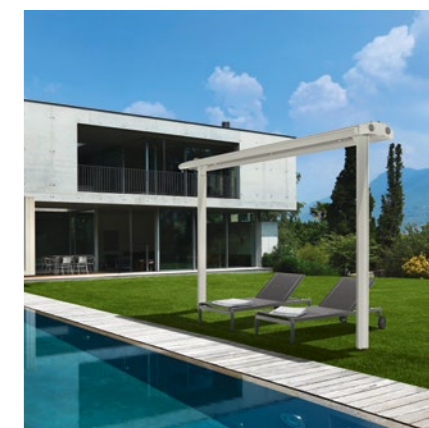

Eine LEINER Kassettenmarkise kann in nahezu jede Hausfassade integriert werden. Dezent zurückhaltend fügen sich die unterschiedlichen Modelle in die Architektur ein. Gestalten Sie Ihre Terrasse oder Ihren Balkon nach Ihrem Geschmack und genießen Sie viele Sommer voll ungetrübter Freude.

Sunvision-Gewebe, maximale Höhe 2,5 m

GASTRO FINO

Freistehende Kassettenmarkisen

So schön kann freistehender Sonnenschutz sein. Sie wollen eine größere Fläche in Ihrem Garten oder auf Ihrer Terrasse beschatten oder die Montage einer Markise an einer Wand bzw. Fassade ist nicht möglich. Dafür wurde die GASTRO FINO entwickelt.