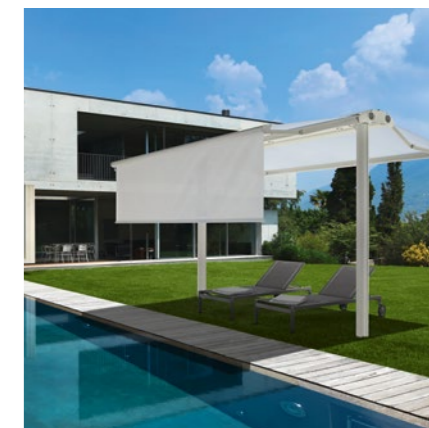

Eine LEINER Kassettenmarkise kann in nahezu jede Hausfassade integriert werden. Dezent zurückhaltend fügen sich die unterschiedlichen Modelle in die Architektur ein. Gestalten Sie Ihre Terrasse oder Ihren Balkon nach Ihrem Geschmack und genießen Sie viele Sommer voll ungetrübter Freude.

Sunvision-Gewebe, maximale Höhe 2,5 m

GASTRO FINO

Freistehende Kassettenmarkisen

So schön kann freistehender Sonnenschutz sein. Sie wollen eine größere Fläche in Ihrem Garten oder auf Ihrer Terrasse beschatten oder die Montage einer Markise an einer Wand bzw. Fassade ist nicht möglich. Dafür wurde die GASTRO FINO entwickelt.

Das GASTRO-Gestell sieht nicht nur schön aus, sondern ist auch extrem stabil. Entwickelt für den harten Einsatz im Gastronomiebereich, ist die Aluminiumkonstruktion ein richtiger Hingucker für Ihren Außenbereich. Harmonisch wurden die Markisen integriert, sodass es trotz größtmöglicher Baugrößen es filigran und kompakt wirkt.