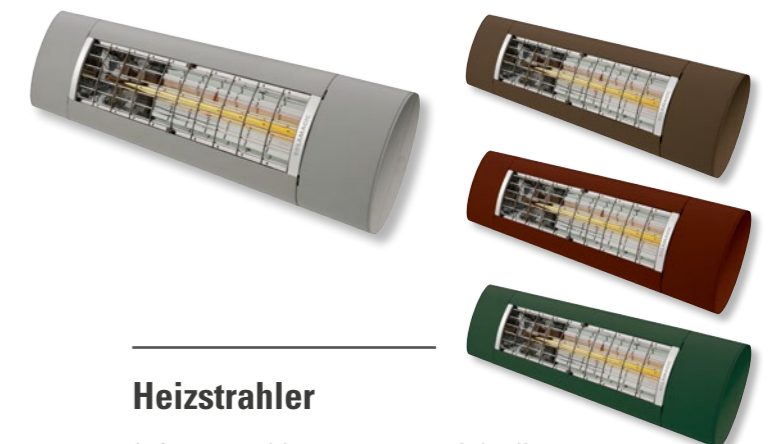

Heizstrahler

Infrarotstrahler erwärmen nicht die Luft, sondern nur Körper und Gegenstände – kostengünstig und effektiv. In 18 LEINER LOUNGE FARBEN und RAL 9010 ohne Mehrpreis erhältlich.