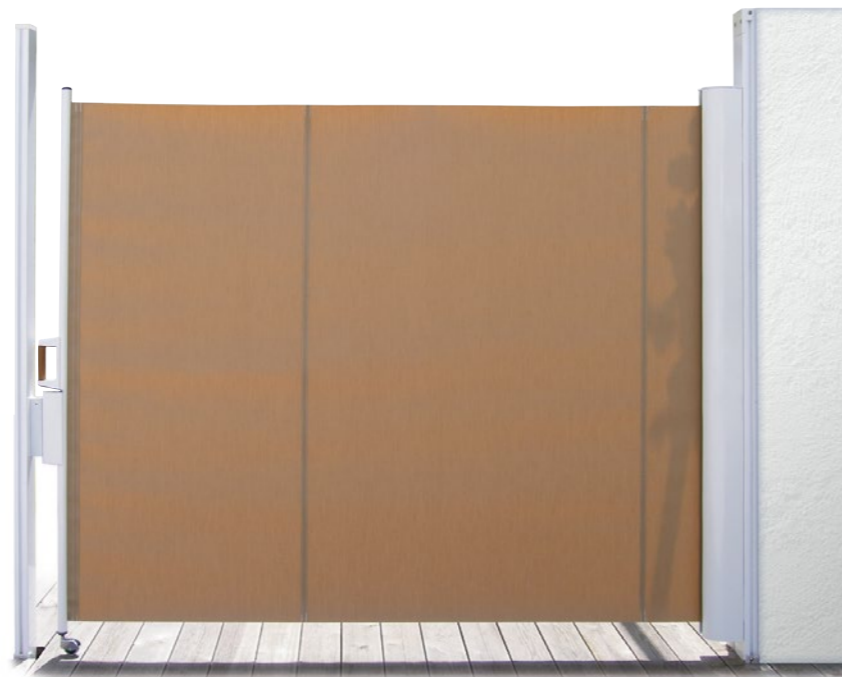

Infrarotstrahler erwärmen nicht die Luft, sondern nur Körper und Gegenstände – kostengünstig und effektiv. In 18 LEINER LOUNGE FARBEN und RAL 9010 ohne Mehrpreis erhältlich.

CALYPSO ROLL – Seitenmarkise

Seitlicher Schutz praktisch und elegant

Calypso Roll – attraktiver Sichtschutz

Die Seitenmarkise CALYPSO ROLL bewahrt Sie vor schräger Sonneneinstrahlung, neugierigen Blicken und unangenehmer Zugluft. Die Seitenmarkise lässt sich manuell ein- und ausrollen und ruht eingefahren in einer Tuchkassette. Die hochwertigen Griffe sehen nicht nur gut aus, sondern fühlen sich auch gut an. Auf Wunsch sind sie auch mit einer Kindersicherung lieferbar.