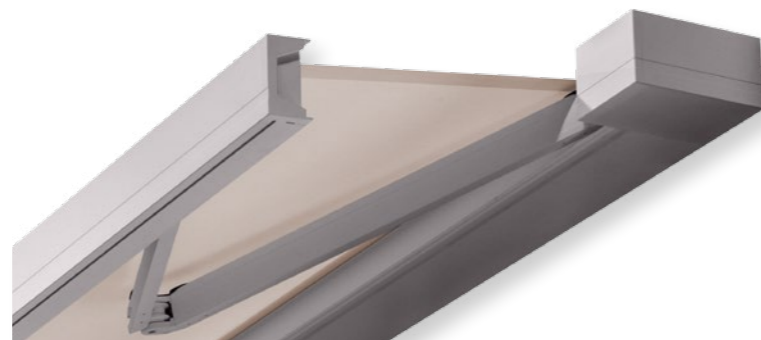

Ohne VARIO-VOLANT

Mit VARIO-VOLANT