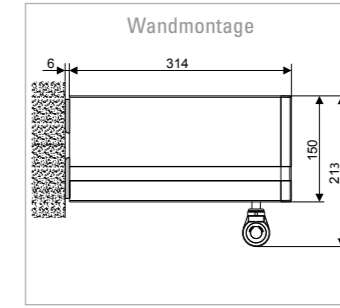

PIANO VARIO-VOLANT