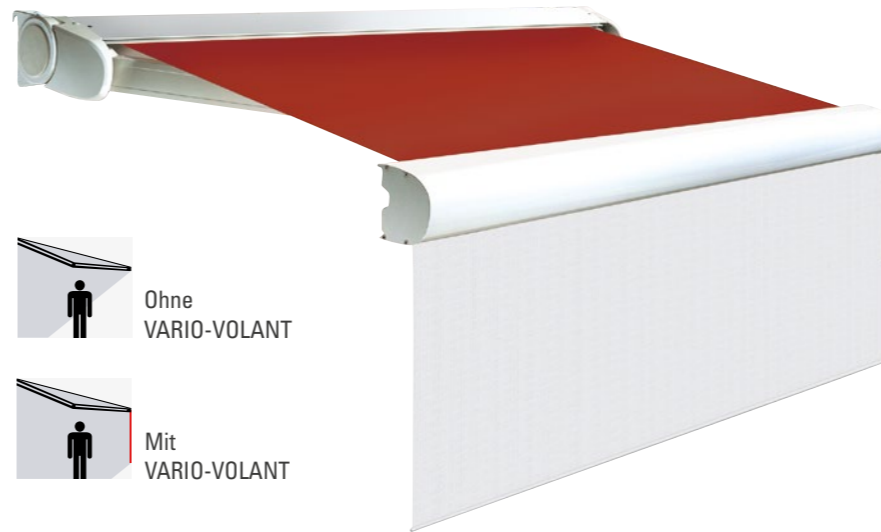

Stellen Sie Ihren VARIO-VOLANT individuell zusammen!

Es stehen Ihnen mehrere Behang-Arten zur Auswahl. Sie können das gleiche Tuch wie auf der Markise wählen oder Sie entscheiden sich für mehr Durchsicht. Mit dem Sunvision-Gewebe lassen sich sogar bis zu 2,5 m Tuch ausrollen. Die „gelochten“ Gewebe bieten Ihnen mehr Durchsicht, schützen Sie dennoch vor fremden Blicken und bieten ein angenehmes Licht.