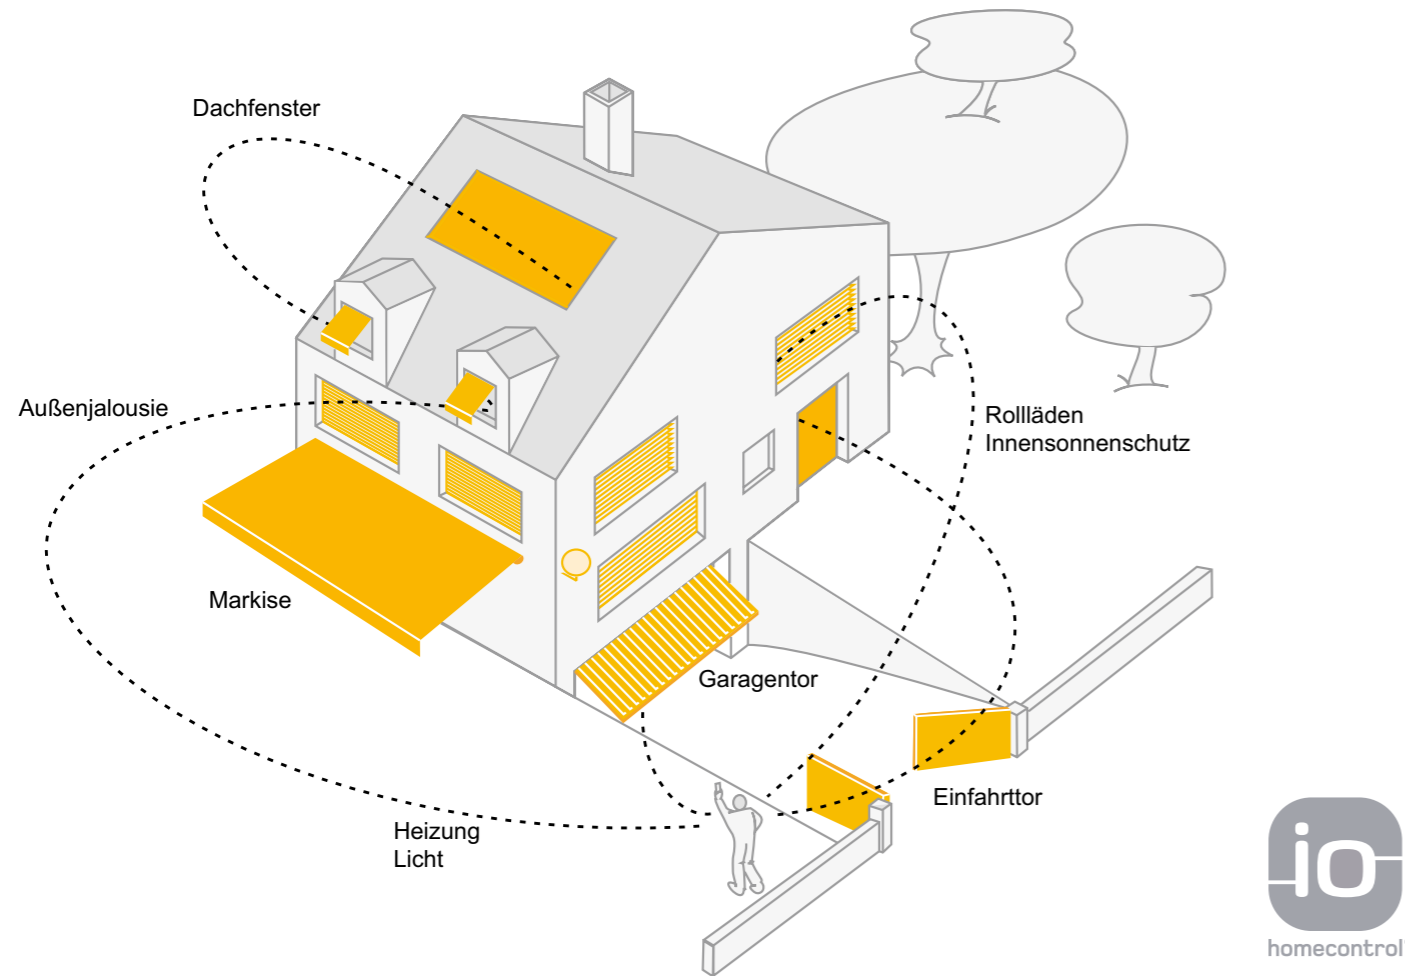

Die RIVA passt sich überall an

Einzigartig für eine Kassettenterrassenmarkise ist die Neigungsverstellung. Wenn die RIVA an der Decke montiert wird, zeigt sie sich von ihrer besten Seite. Die optisch schönen Befestigungskonsolen werden kaum sichtbar an der Decke montiert. Schöner und eleganter kann man eine Markise nicht montieren.

RIVA Decken- oder Wandmontage – ein einfaches Verstellen der Lagerkonsolen reicht

Neigungsverstellung von 0 bis 90 Grad

PICO

Die Kompaktkassette für kleine Terrassen und Balkone

Die PICO Kompaktkassette wurde speziell für kleinere Baugrößen entwickelt. Eine filigrane, aber sehr stabile Bauweise zeichnet die PICO aus. Ein kleines Schmuckstück, das jeden Balkon und jede Terrasse verschönert.

Durch den maximalen Neigungswinkel von 85 Grad eignet sie sich ideal für Deckenmontagen.

Deckenmontage

Die PICO ist perfekt für kleine Terrassen.

SMART HOME READY

Ein Zuhause ganz nach Ihren Wünschen

Mit „Smart Home Ready by Somfy“ legen Sie heute den Grundstein für Ihr Zuhause von morgen

Grundsätzlich entscheiden Sie selbst wie „smart“ Sie Ihr Eigenheim oder Ihre Wohnung steuern möchten. Am besten Sie legen bereits zu Beginn die richtige Basis, um Ihre Haustechnik auch zu einem späteren Zeitraum noch weiter automatisieren zu können.