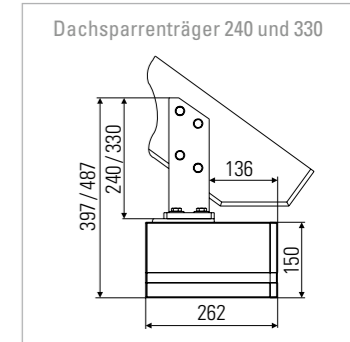

PIANO und PIANO VARIO-VOLANT