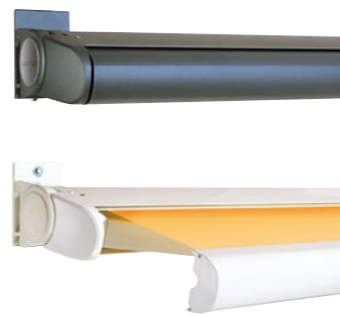

Unaufdringlich und zeitlos schön fügt sich die FINO in das Terrassen- und Balkonambiente ein. Egal, von welcher Seite man die kleine Kassette betrachtet, sie ist immer einen Blick wert.

Stabiles Armsystem mit Flyerkette