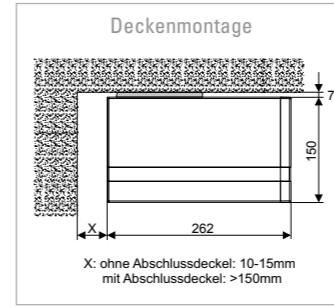

Edle Tücher Für schöne Beschattungen

Erst die Kombination hochwertiger Technik mit einem wetterfesten und edlen Tuch macht eine Beschattung vollkommen. LEINER Markisenstoffe sind bekannt für Qualität und Eleganz. Wählen Sie aus einer enormen Bandbreite an attraktiven Dessins der verschiedenen LEINER Farbwelten und einer Vielzahl an Sondergeweben.

Tipps und Technik

	PIANO	PIANO VARIO-VOLANT	COMO	COMO VARIO-VOLANT	FINO	FINO VARIO-VOLANT	GASTRO FINO	RIVA	PICO
Max. Ausfall cm	350/250	350	400	400	250/300/350	350	700/600/500	300	250
Max. Breite (Einzelanlage) cm	600/650	600	650	650	650/600/500	500	500/600/650	500	425
Min. Breite cm	199	199	210	210	186	186	186	186	180
Kuppelbar mit Schlitzabdeckung	-	-	✓	✓	-	-	-	-	-
Max. Neigungswinkel der Arme – Motorantrieb	20°	20°	25°	25°	40°	40°	40°	90°	85°
Max. Neigungswinkel der Arme – Kurbelantrieb	20°	20°	25°	25°	40°	40°	40°	70°	35°
Volant	■	■	■	■	■	■	■	■	■
Kegelradgetriebe 4,4 : 1	▲	▲	▲	▲	▲	▲	▲	▲	▲*
Motor	✓	✓	✓	✓	✓	✓	✓	✓	✓
Funkmotor somfy io / Smart Home Ready	■	■	■	■	■	■	■	■	■
Funkmotor mit Nothandantrieb „SAFETY MOTION“	■	■	■	■	■	■	■	■	■
LED-Beleuchtung in der Kassette	■	■	-	-	-	-	-	-	-
Gelenkarme mit LED Beleuchtung	■¹⁾	■¹⁾	■	■	-	-	-	-	-
Gelenkarme mit Flyerkette	✓	✓	✓	✓	✓	✓	✓	✓	✓
Wandkonsolen	✓	✓	✓	✓	✓	✓	-	✓	✓
Deckenträger	■	■	■	■	■	■	-	■	■
Dachsparrenträger	■	■	■	■	■	■	-	■	■
Deckenkonsole	■	■	-	-	-	-	-	✓	✓
VARIO-VOLANT	-	✓	-	✓	-	✓	■	-	-

✓ Standardausstattung ■ Sonderausstattung ▲ Minderpreis
- nicht lieferbar * Schneckenradgetriebe ¹⁾ möglich, wenn LED in Kassette

Maximale Breite
Maximaler Ausfall
Breite Kuppelanlage
Neigungswinkel
VARIO-VOLANT
Sicherheit durch gehärtetes Aluminium
Fernbedienung
Nothandantrieb

PIANO

PIANO VARIO-VOLANT

PIANO und PIANO VARIO-VOLANT

FINO VARIO-VOLANT

COMO

COMO VARIO-VOLANT

PICO

RIVA & FINO