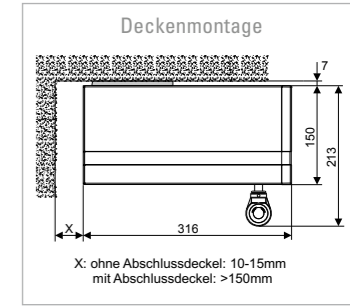

PIANO VARIO-VOLANT