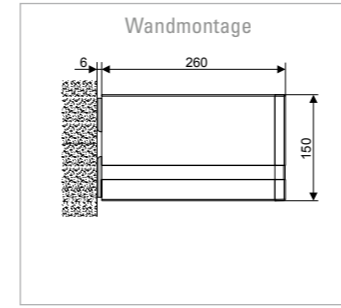

Edle Tücher Für schöne Beschattungen

Erst die Kombination hochwertiger Technik mit einem wetterfesten und edlen Tuch macht eine Beschattung vollkommen. LEINER Markisenstoffe sind bekannt für Qualität und Eleganz. Wählen Sie aus einer enormen Bandbreite an attraktiven Dessins der verschiedenen LEINER Farbwelten und einer Vielzahl an Sondergeweben.

Tipps und Technik

	PIANO	PIANO VARIO-VOLANT	COMO	COMO VARIO-VOLANT	FINO	FINO VARIO-VOLANT	GASTRO FINO	RIVA	PICO
Max. Ausfall cm	350/250	350	400	400	250/300/350	350	700/600/500	300	250
Max. Breite (Einzelanlage) cm	600/650	600	650	650	650/600/500	500	500/600/650	500	425
Min. Breite cm	199	199	210	210	186	186	186	186	180
Kuppelbar mit Schlitzabdeckung	-	-	✓	✓	-	-	-	-	-
Max. Neigungswinkel der Arme – Motorantrieb	20°	20°	25°	25°	40°	40°	40°	90°	85°
Max. Neigungswinkel der Arme – Kurbelantrieb	20°	20°	25°	25°	40°	40°	40°	70°	35°
Volant	■	■	■	■	■	■	■	■	■
Kegelradgetriebe 4,4 : 1	▲	▲	▲	▲	▲	▲	▲	▲	▲*
Motor	✓	✓	✓	✓	✓	✓	✓	✓	✓
Funkmotor somfy io / Smart Home Ready	■	■	■	■	■	■	■	■	■
Funkmotor mit Nothandantrieb „SAFETY MOTION“	■	■	■	■	■	■	■	■	■
LED-Beleuchtung in der Kassette	■	■	-	-	-	-	-	-	-
Gelenkarme mit LED Beleuchtung	■¹⁾	■¹⁾	■	■	-	-	-	-	-
Gelenkarme mit Flyerkette	✓	✓	✓	✓	✓	✓	✓	✓	✓
Wandkonsolen	✓	✓	✓	✓	✓	✓	-	✓	✓
Deckenträger	■	■	■	■	■	■	-	■	■
Dachsparrenträger	■	■	■	■	■	■	-	■	■
Deckenkonsole	■	■	-	-	-	-	-	✓	✓
VARIO-VOLANT	-	✓	-	✓	-	✓	■	-	-

✓ Standardausstattung ■ Sonderausstattung ▲ Minderpreis
- nicht lieferbar * Schneckenradgetriebe ¹⁾ möglich, wenn LED in Kassette

Maximale Breite
Maximaler Ausfall
Breite Kuppelanlage
Neigungswinkel
VARIO-VOLANT
Sicherheit durch gehärtetes Aluminium
Fernbedienung
Nothandantrieb

PIANO

PIANO VARIO-VOLANT

PIANO und PIANO VARIO-VOLANT

FINO VARIO-VOLANT

COMO

COMO VARIO-VOLANT

PICO

RIVA & FINO