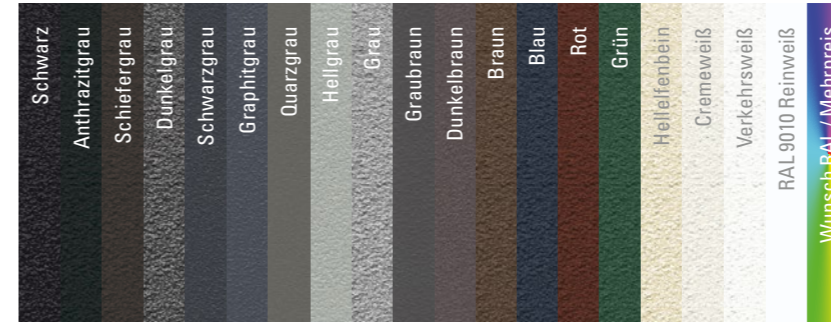

LEINER LOUNGE FARBEN

Für Kassettenmarkisen

Beschichtet in hochwertigen LEINER LOUNGE FARBEN mit Feinstrukturoberfläche wird jede neue Kassettenmarkise zum absoluten Blickfang. „Chillen“ im coolen Ambiente – genießen Sie die schönsten Stunden im Schatten. Wählen Sie aus 18 Feinstrukturfarben und weiß RAL 9010 ohne Mehrpreis.